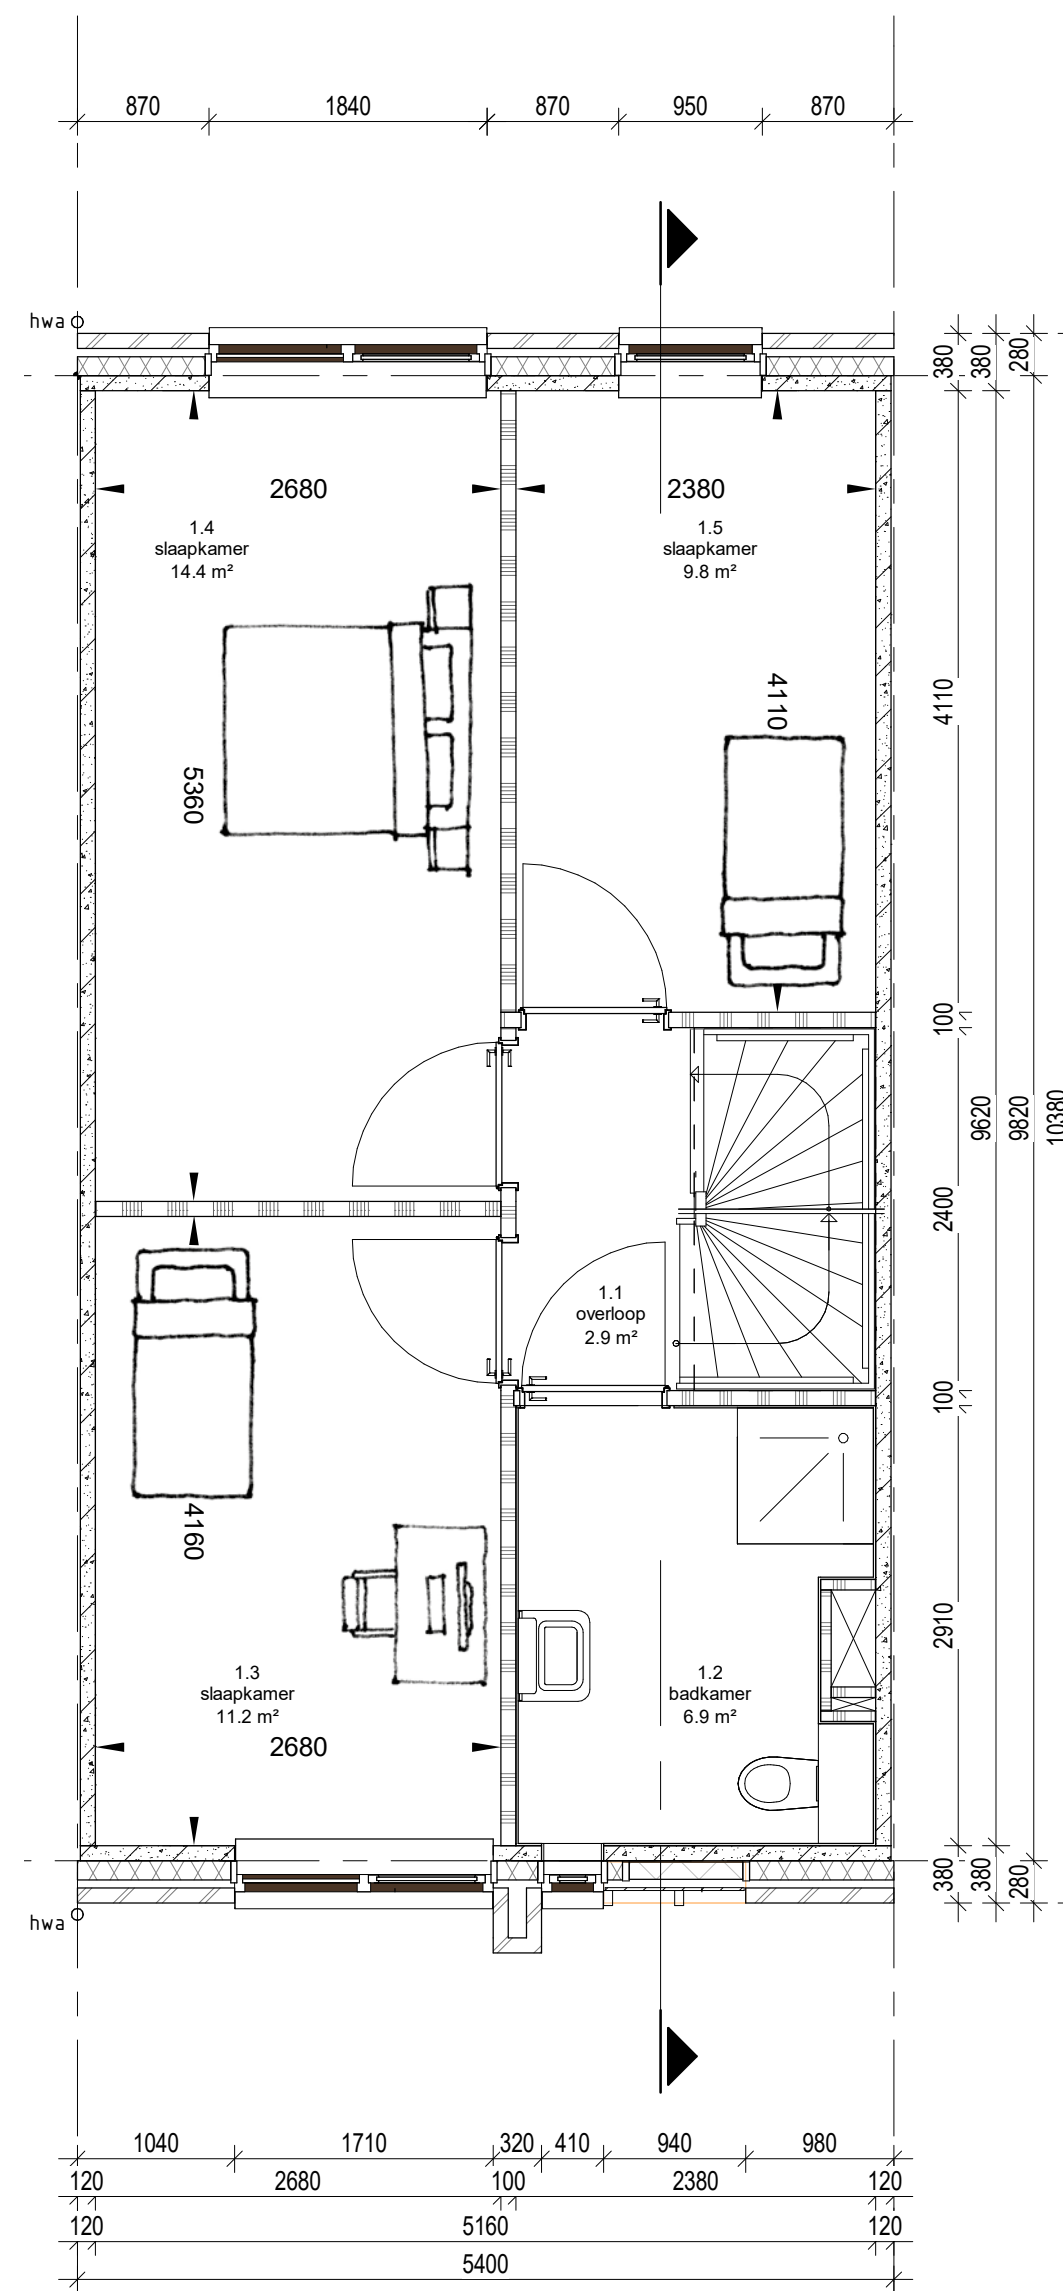

JA!
VREDE
OORD

Woningtype A

Deze plattegrond is ter indicatie

voorgevel
Schaal: 1 : 100

achtergevel
Schaal: 1 : 100

begane grond
Schaal: 1 : 50

eerste verdieping
Schaal: 1 : 50

tweede verdieping
Schaal: 1 : 50