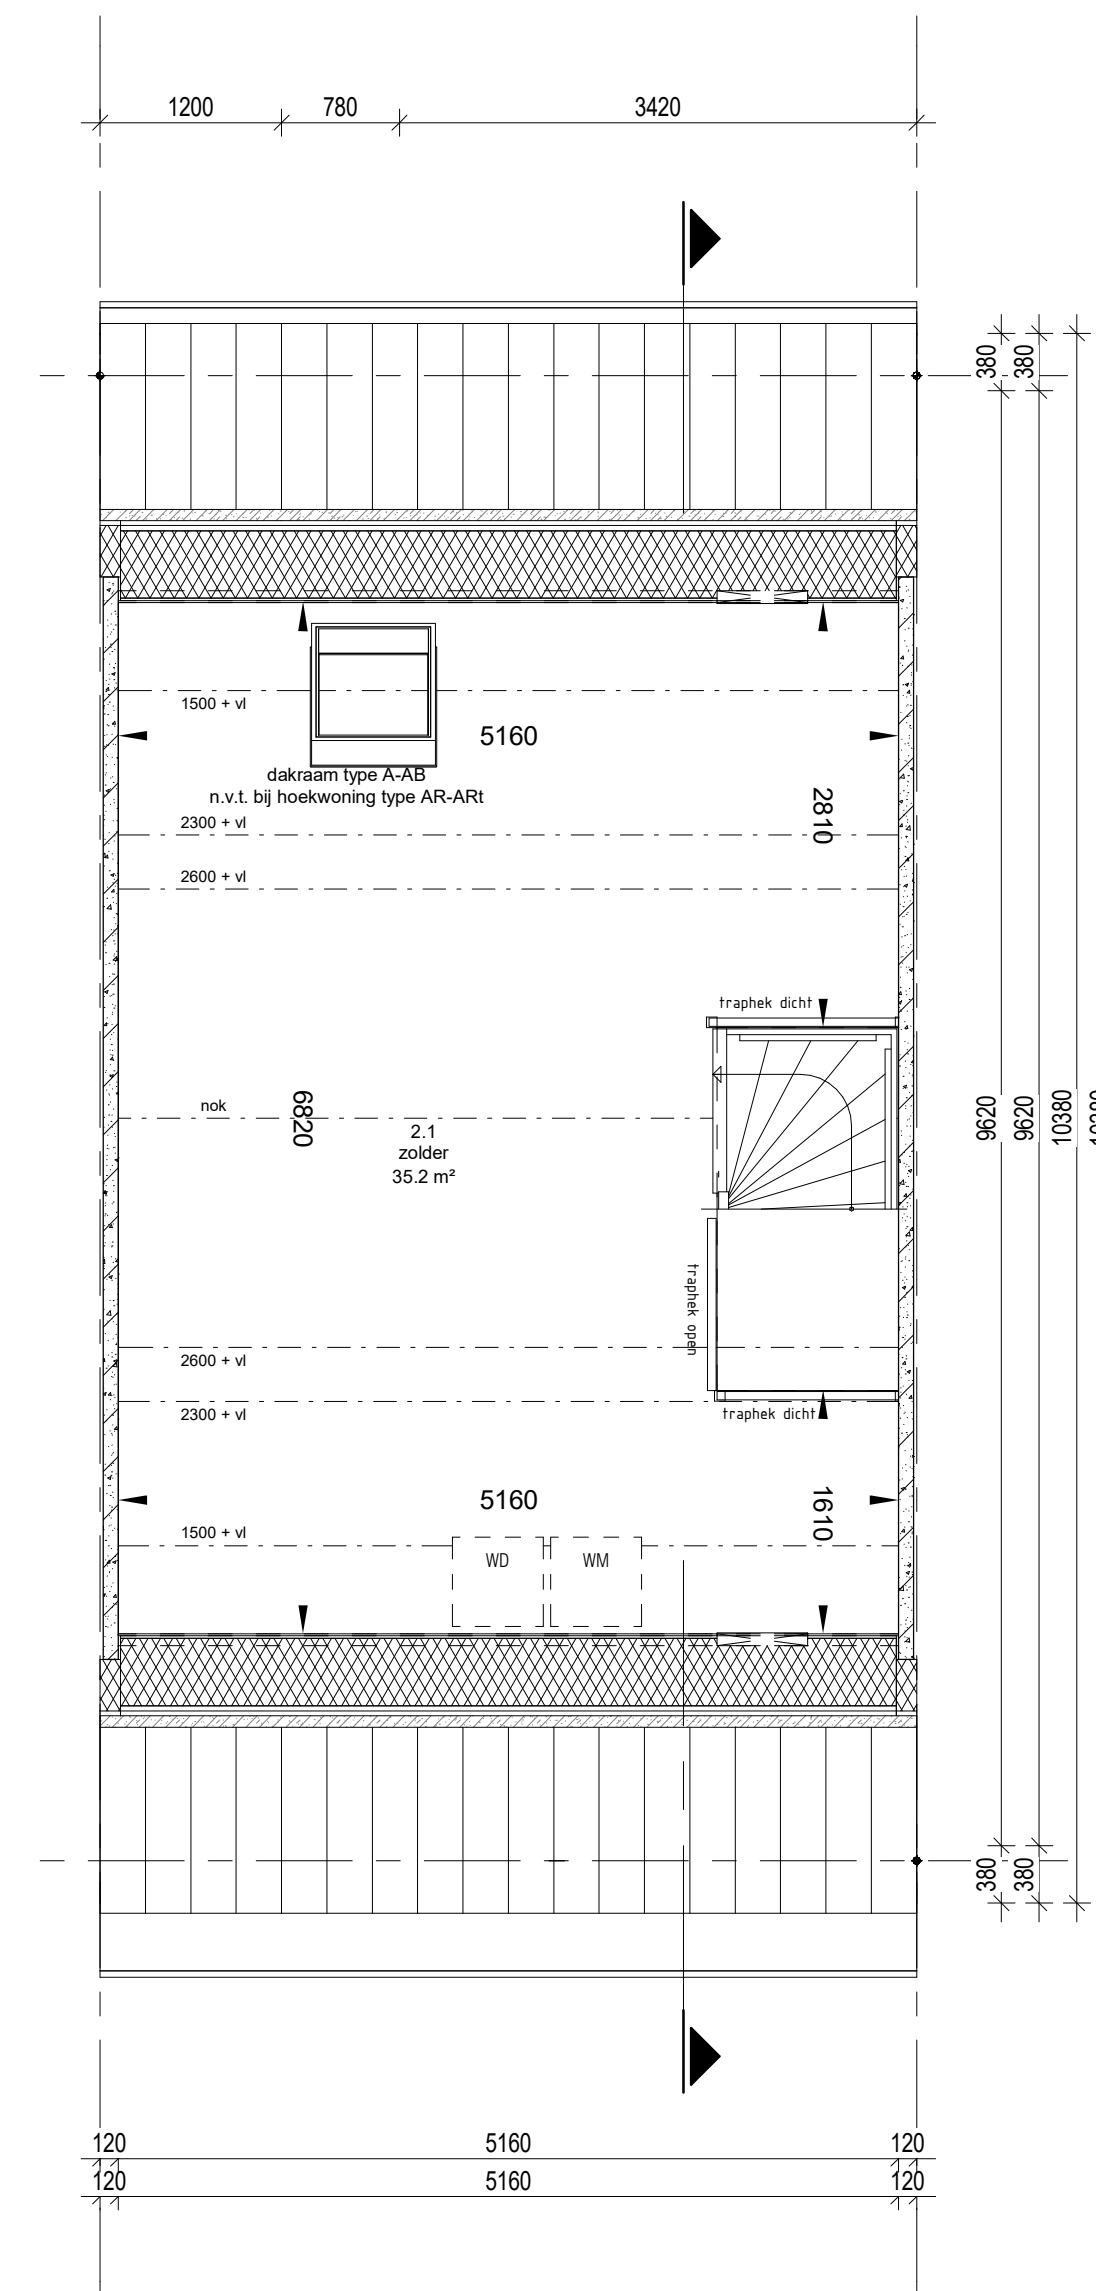

JA!
VREDE
OORD

Woningtype A

Deze plattegrond is ter indicatie

voorgevel
Schaal: 1 : 100

achtergevel
Schaal: 1 : 100

begane grond
Schaal: 1 : 50

eerste verdieping
Schaal: 1 : 50

tweede verdieping
Schaal: 1 : 50