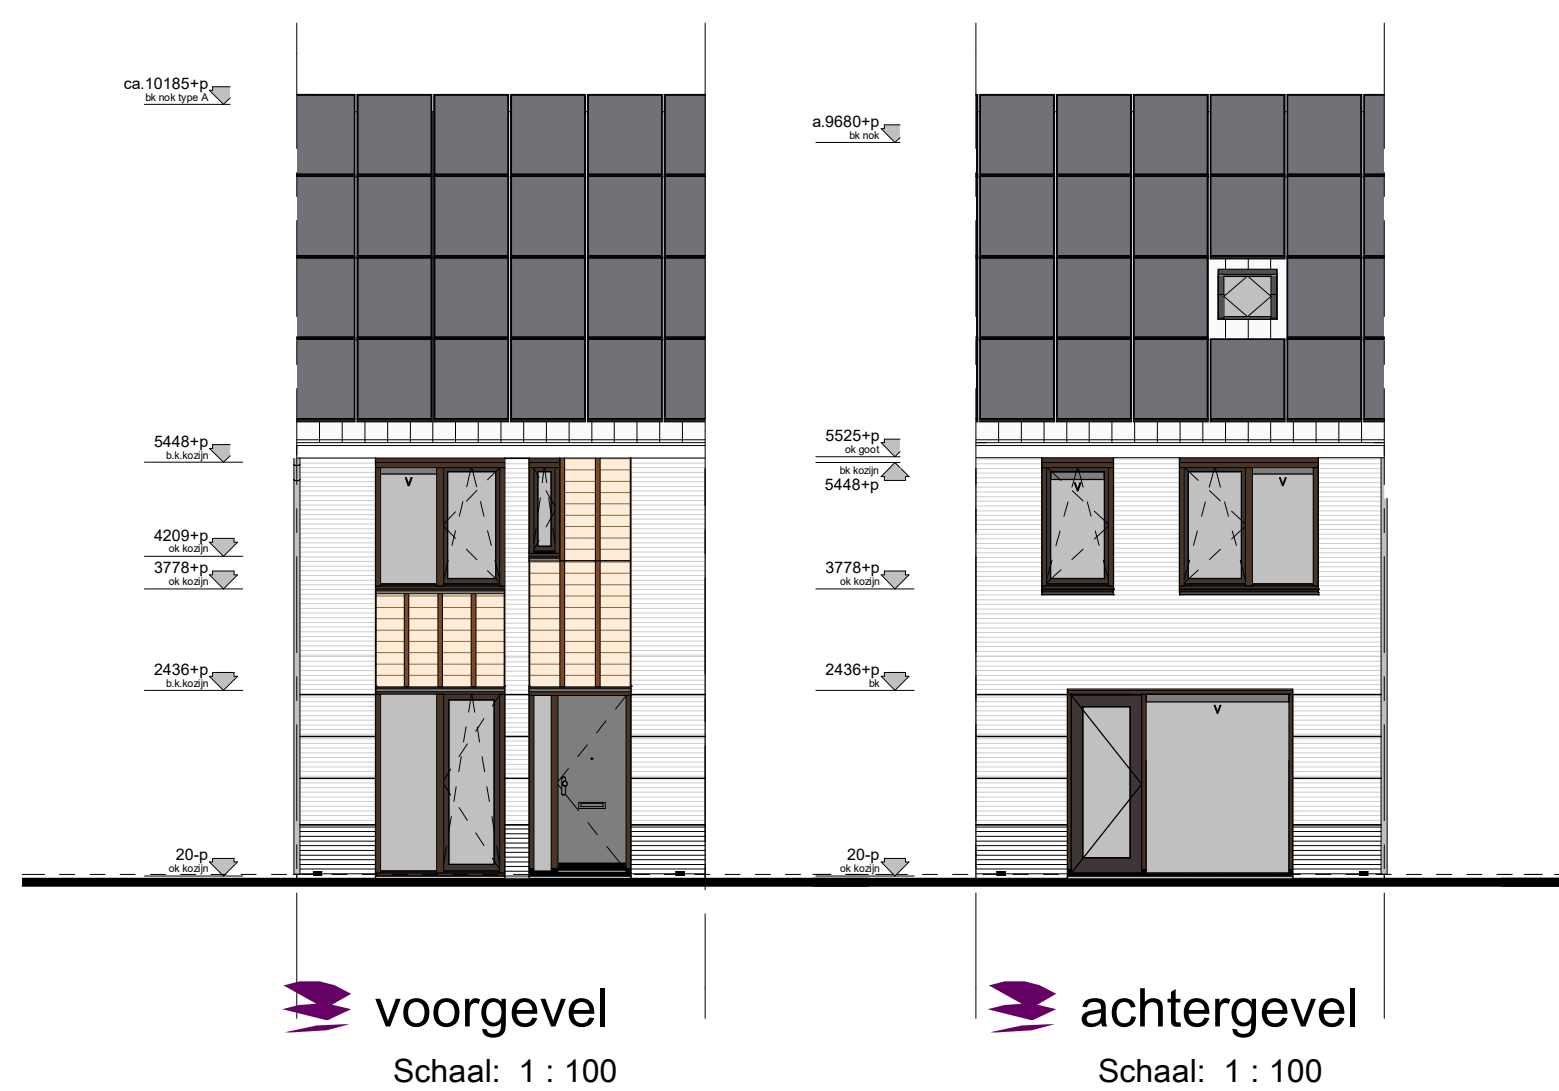

JA!
VREDE
OORD

Woningtype A

Deze plattegrond is ter indicatie

voorgevel
Schaal: 1 : 100

achtergevel
Schaal: 1 : 100

begane grond
Schaal: 1 : 50

eerste verdieping
Schaal: 1 : 50

tweede verdieping
Schaal: 1 : 50

SINT
TRUDO