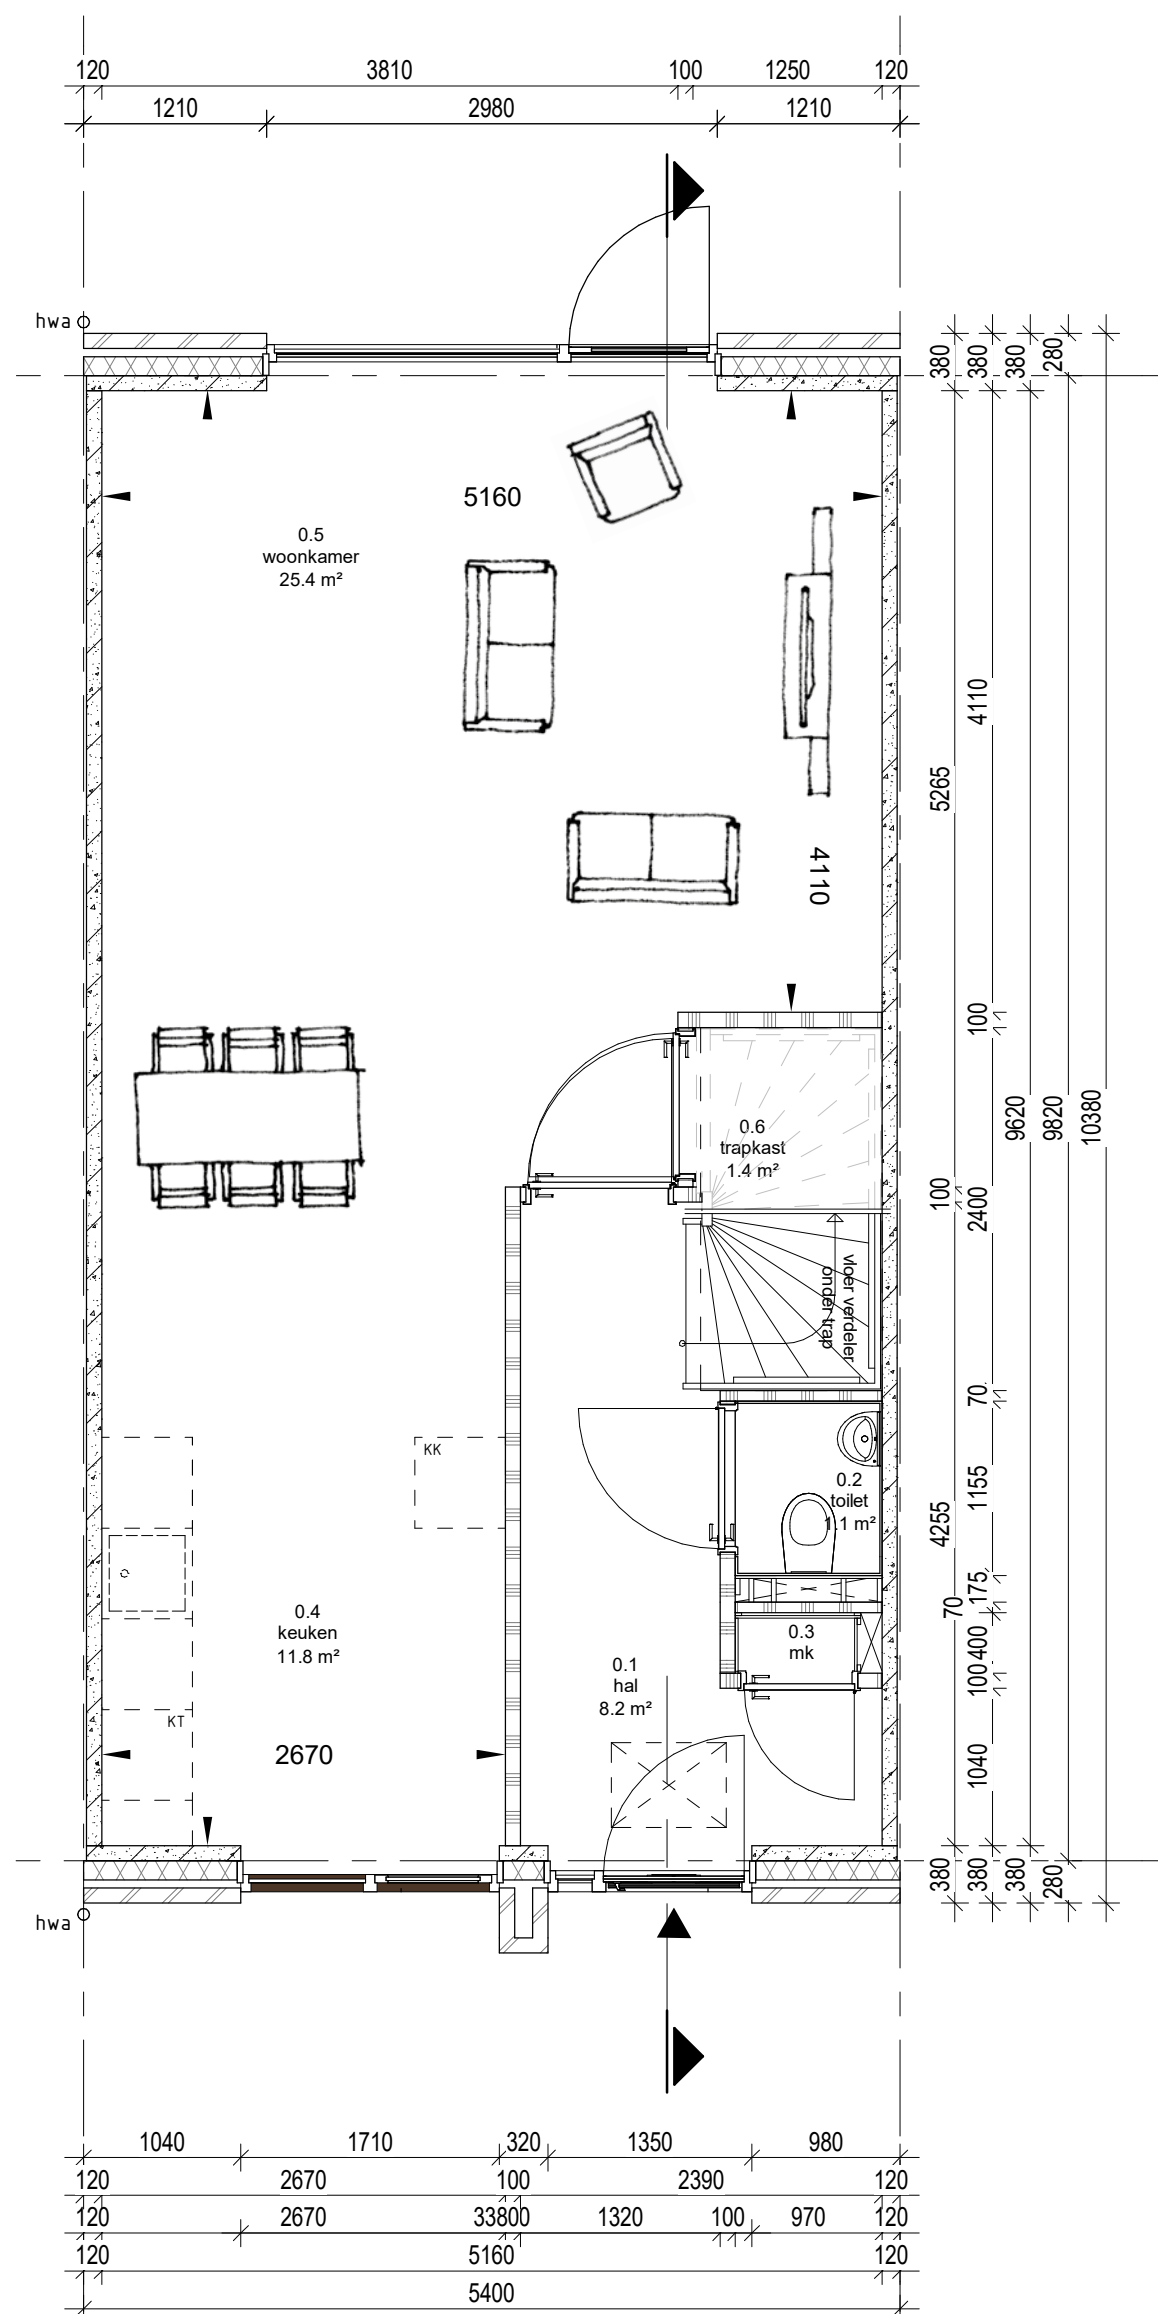

JA!
VREDE
OORD

Woningtype A

Deze plattegrond is ter indicatie

voorgevel
Schaal: 1 : 100

achtergevel
Schaal: 1 : 100

begane grond
Schaal: 1 : 50

eerste verdieping
Schaal: 1 : 50

tweede verdieping
Schaal: 1 : 50