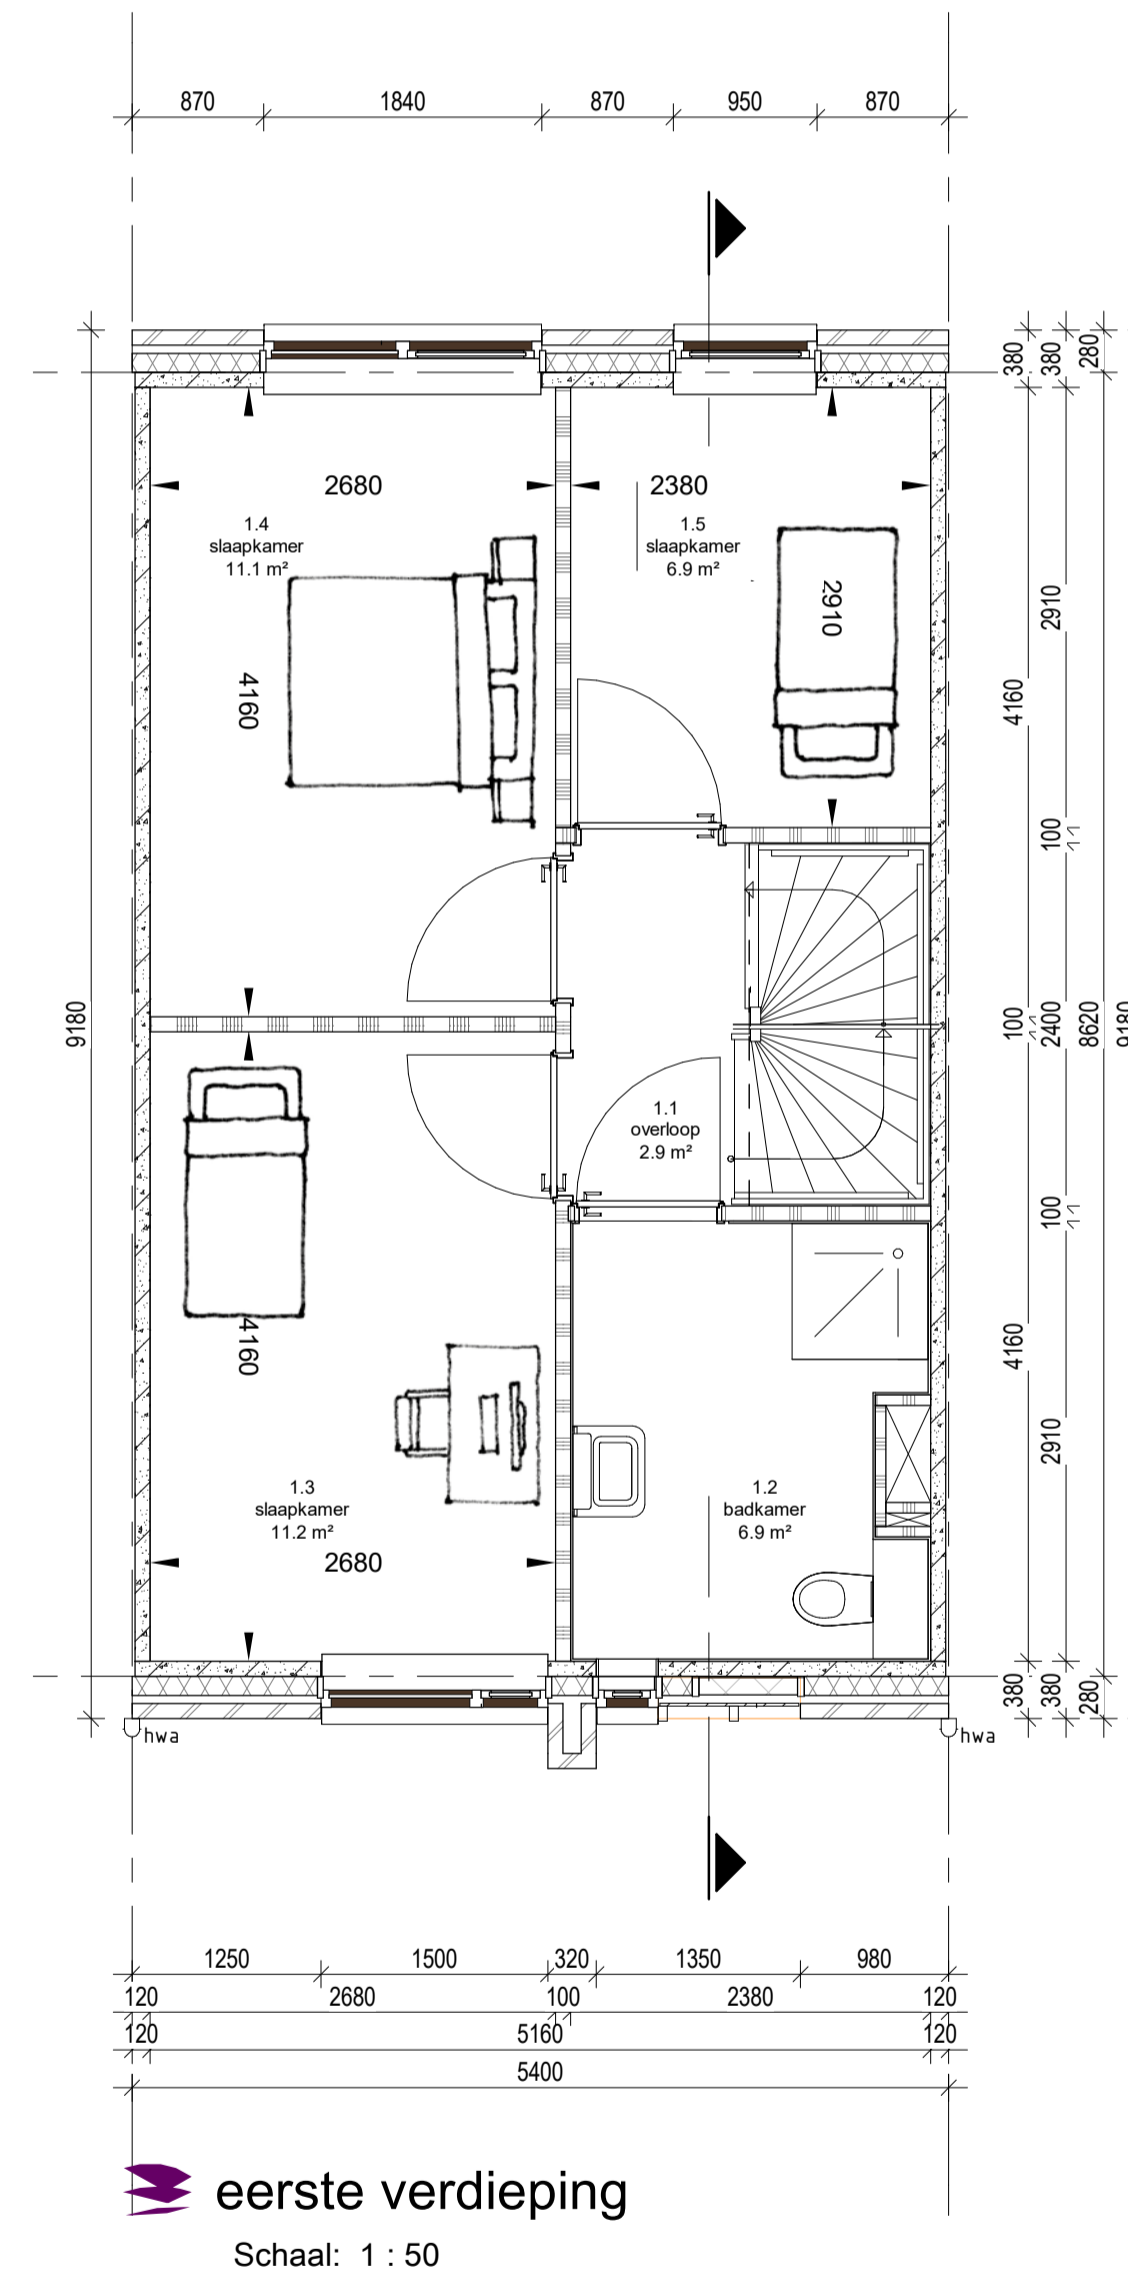

Woningtype B

Deze plattegrond is ter indicatie

JA!
VREDE
OORD

SINT
TRUDO