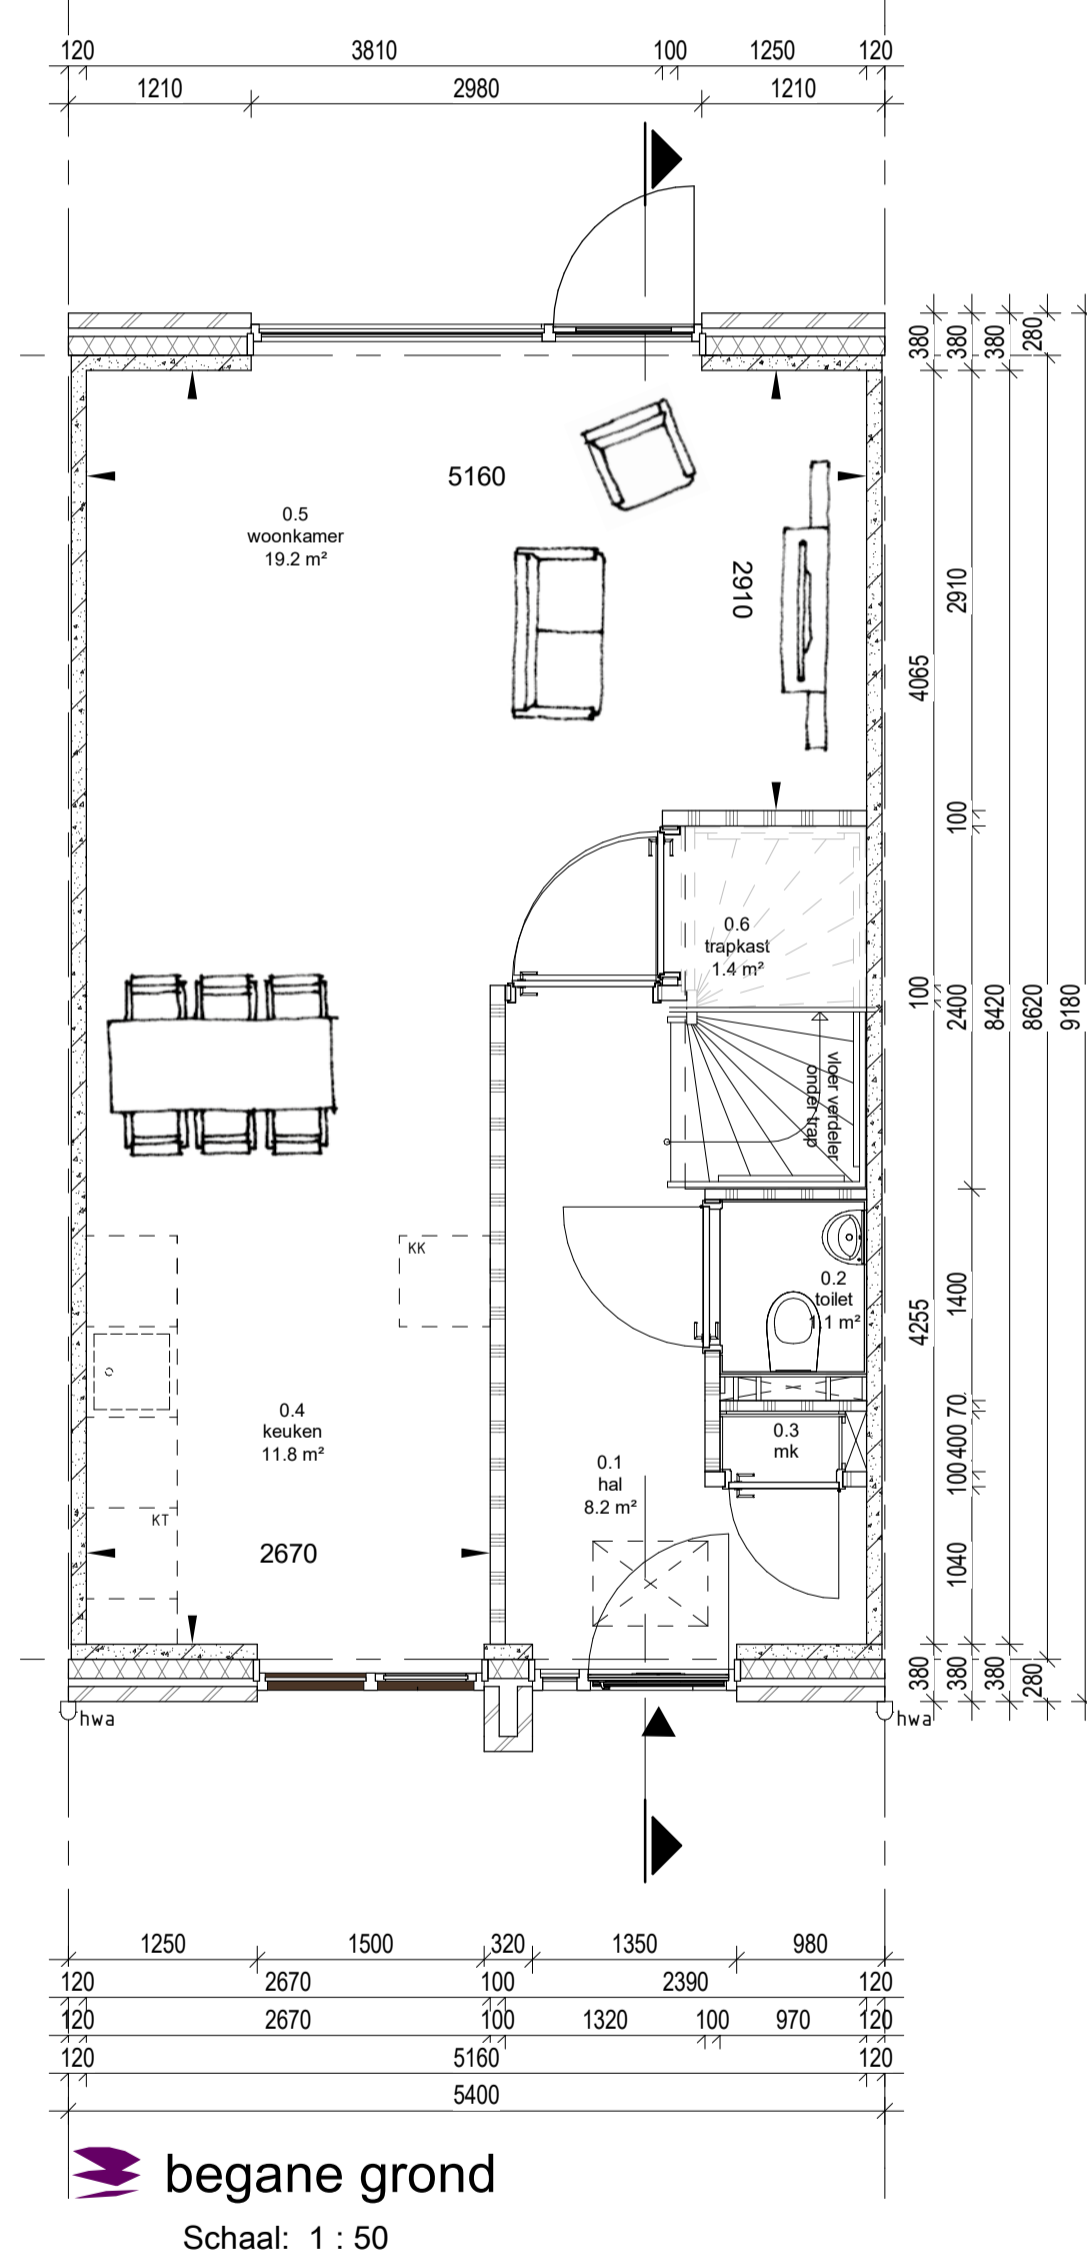

Woningtype B

Deze plattegrond is ter indicatie

JA!
VREDE
OORD

SINT
TRUDO