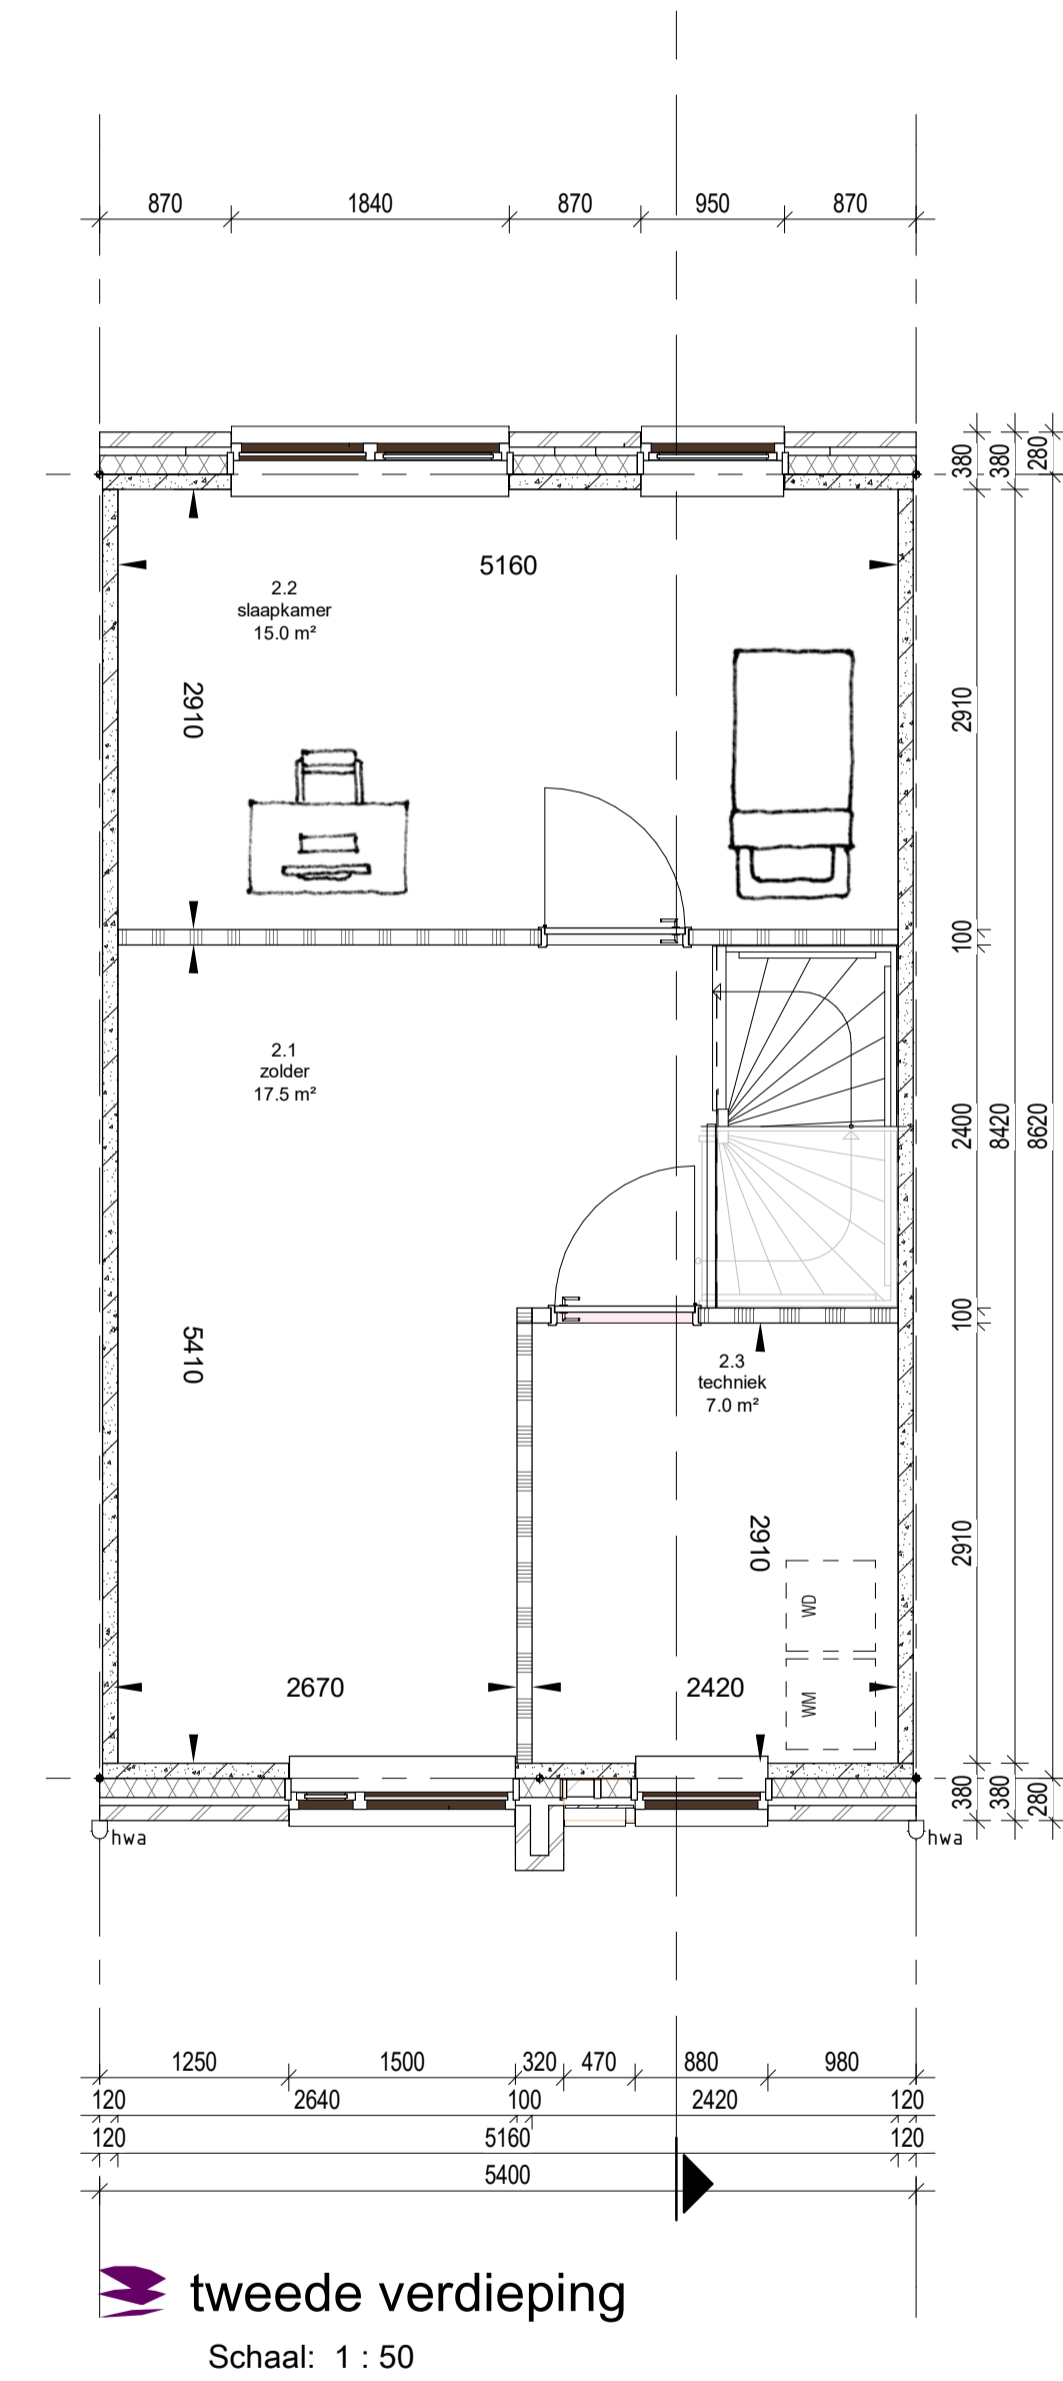

Woningtype B

Deze plattegrond is ter indicatie

JA!
VREDE
OORD

SINT
TRUDO