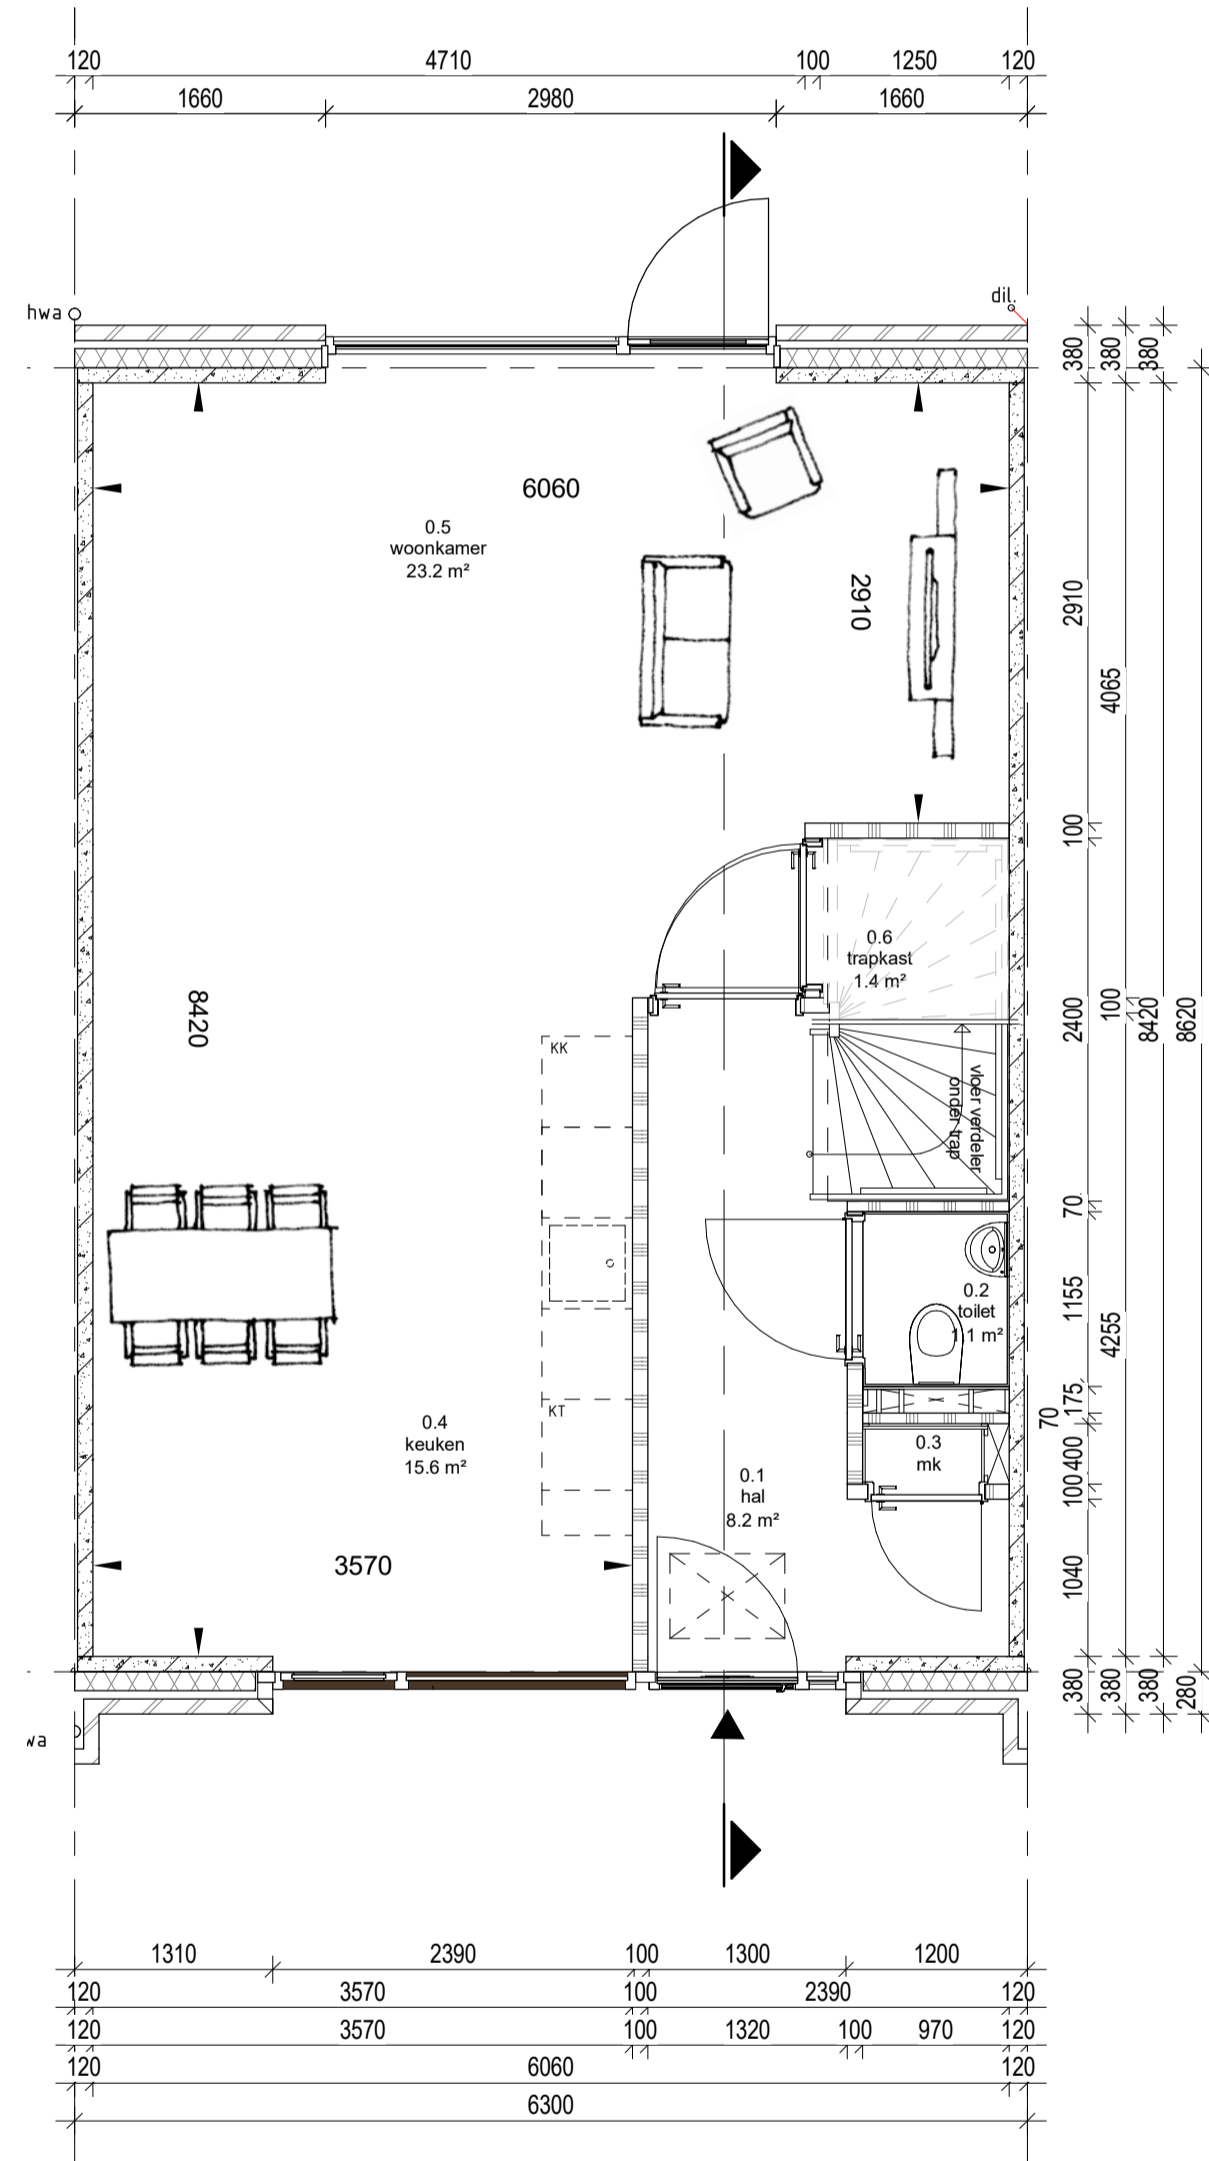

Woningtype C

Deze plattegrond is ter indicatie

JA!
VREDE
OORD

voorgevel
Schaal: 1 : 100

achtergevel
Schaal: 1 : 100

begane grond
Schaal: 1 : 50

eerste verdieping
Schaal: 1 : 50

tweede verdieping
Schaal: 1 : 50