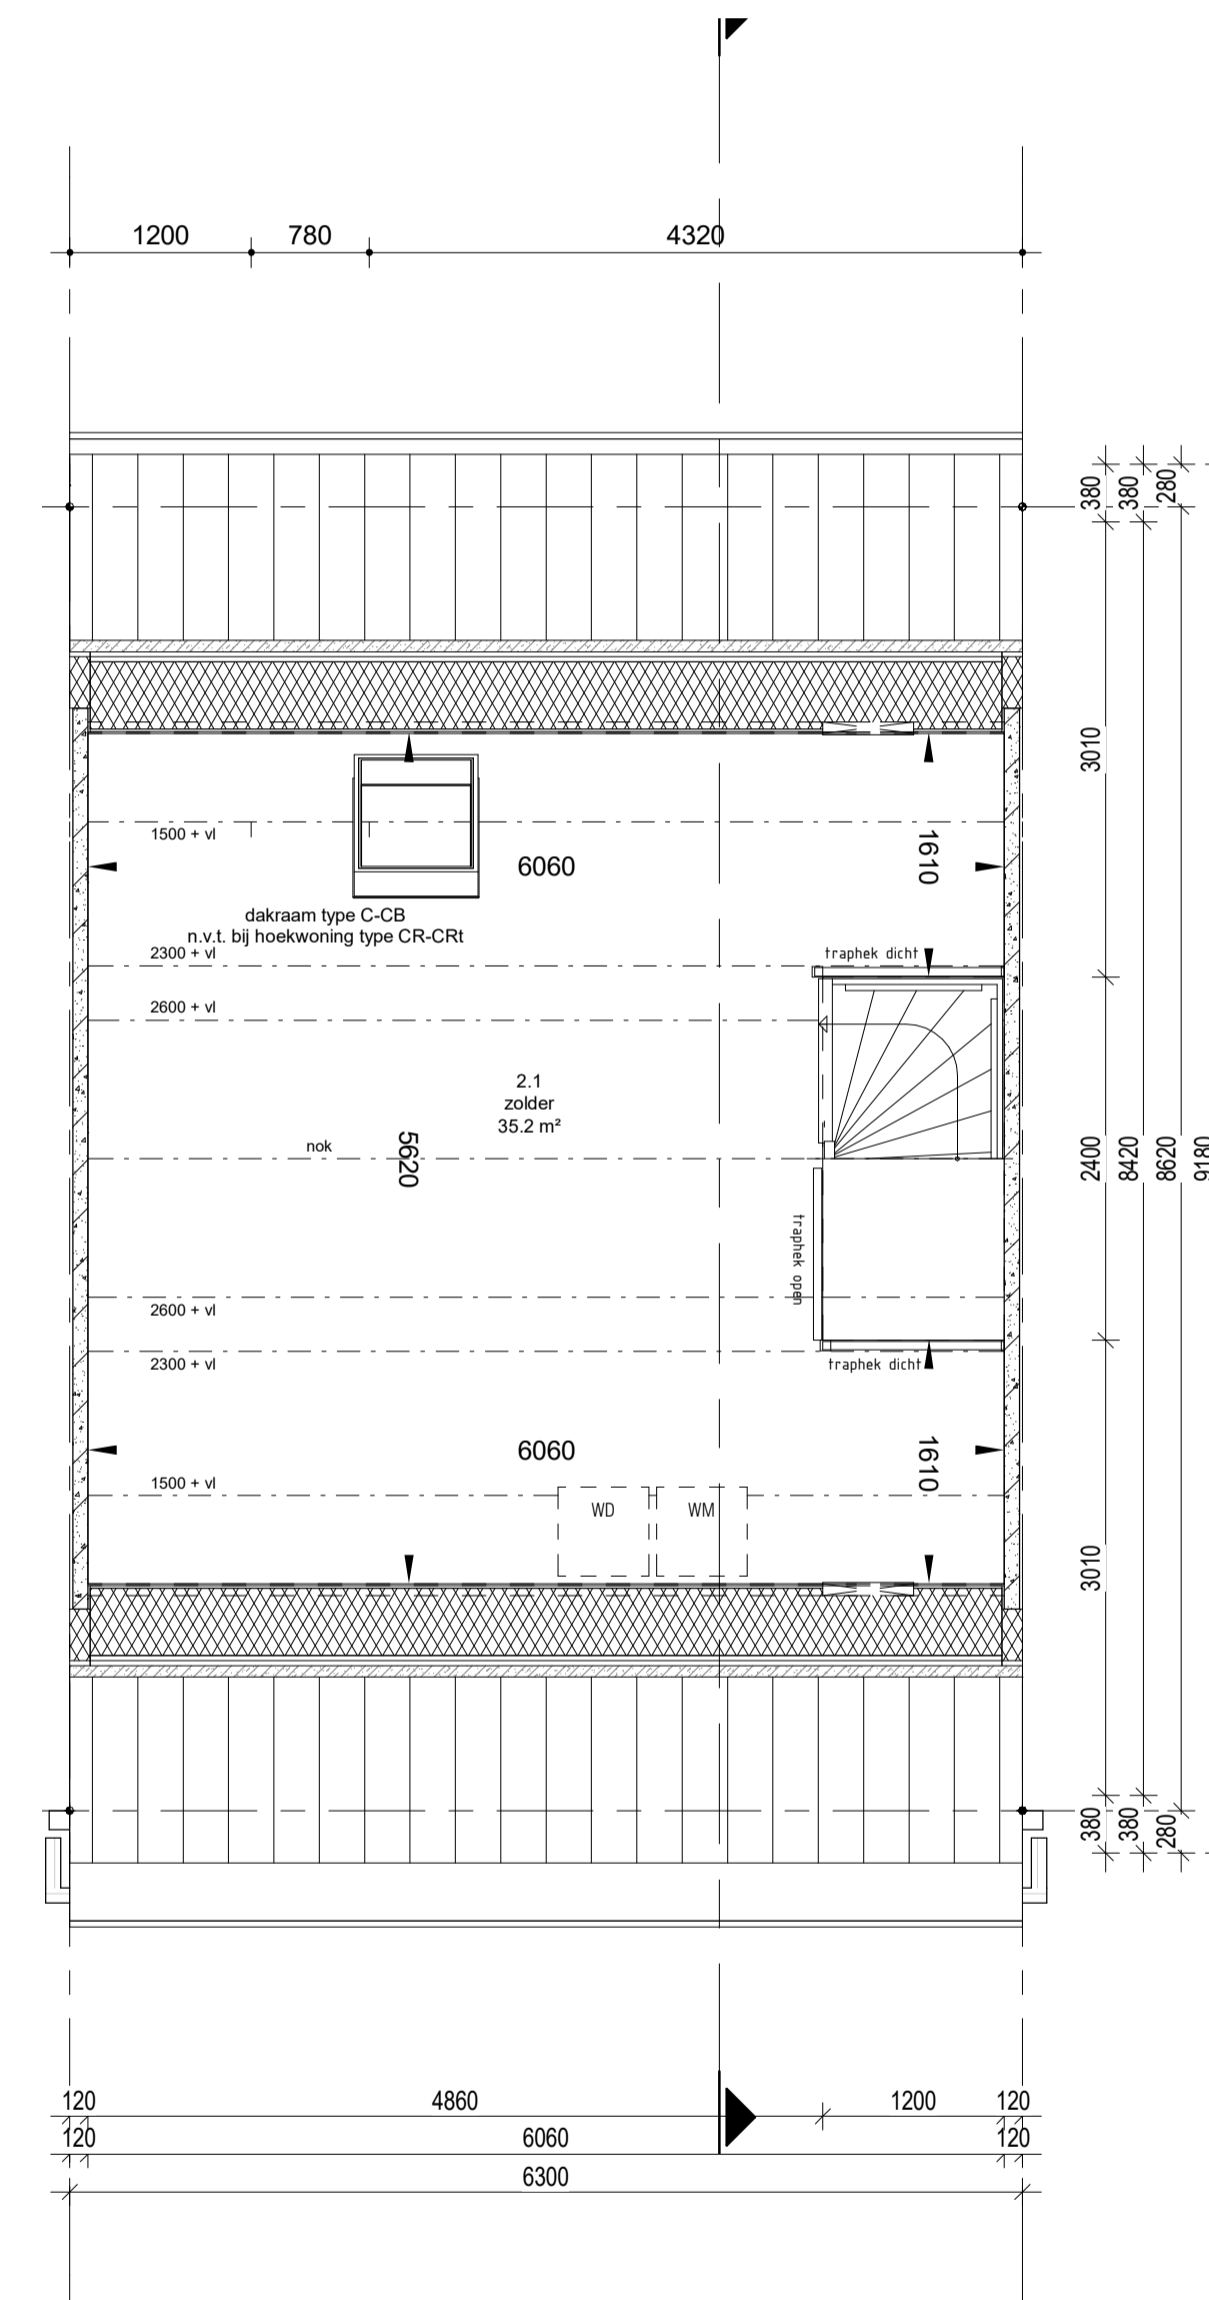

Woningtype C

Deze plattegrond is ter indicatie

JA!
VREDE
OORD

voorgevel
Schaal: 1 : 100

achtergevel
Schaal: 1 : 100

begane grond
Schaal: 1 : 50

eerste verdieping
Schaal: 1 : 50

tweede verdieping
Schaal: 1 : 50