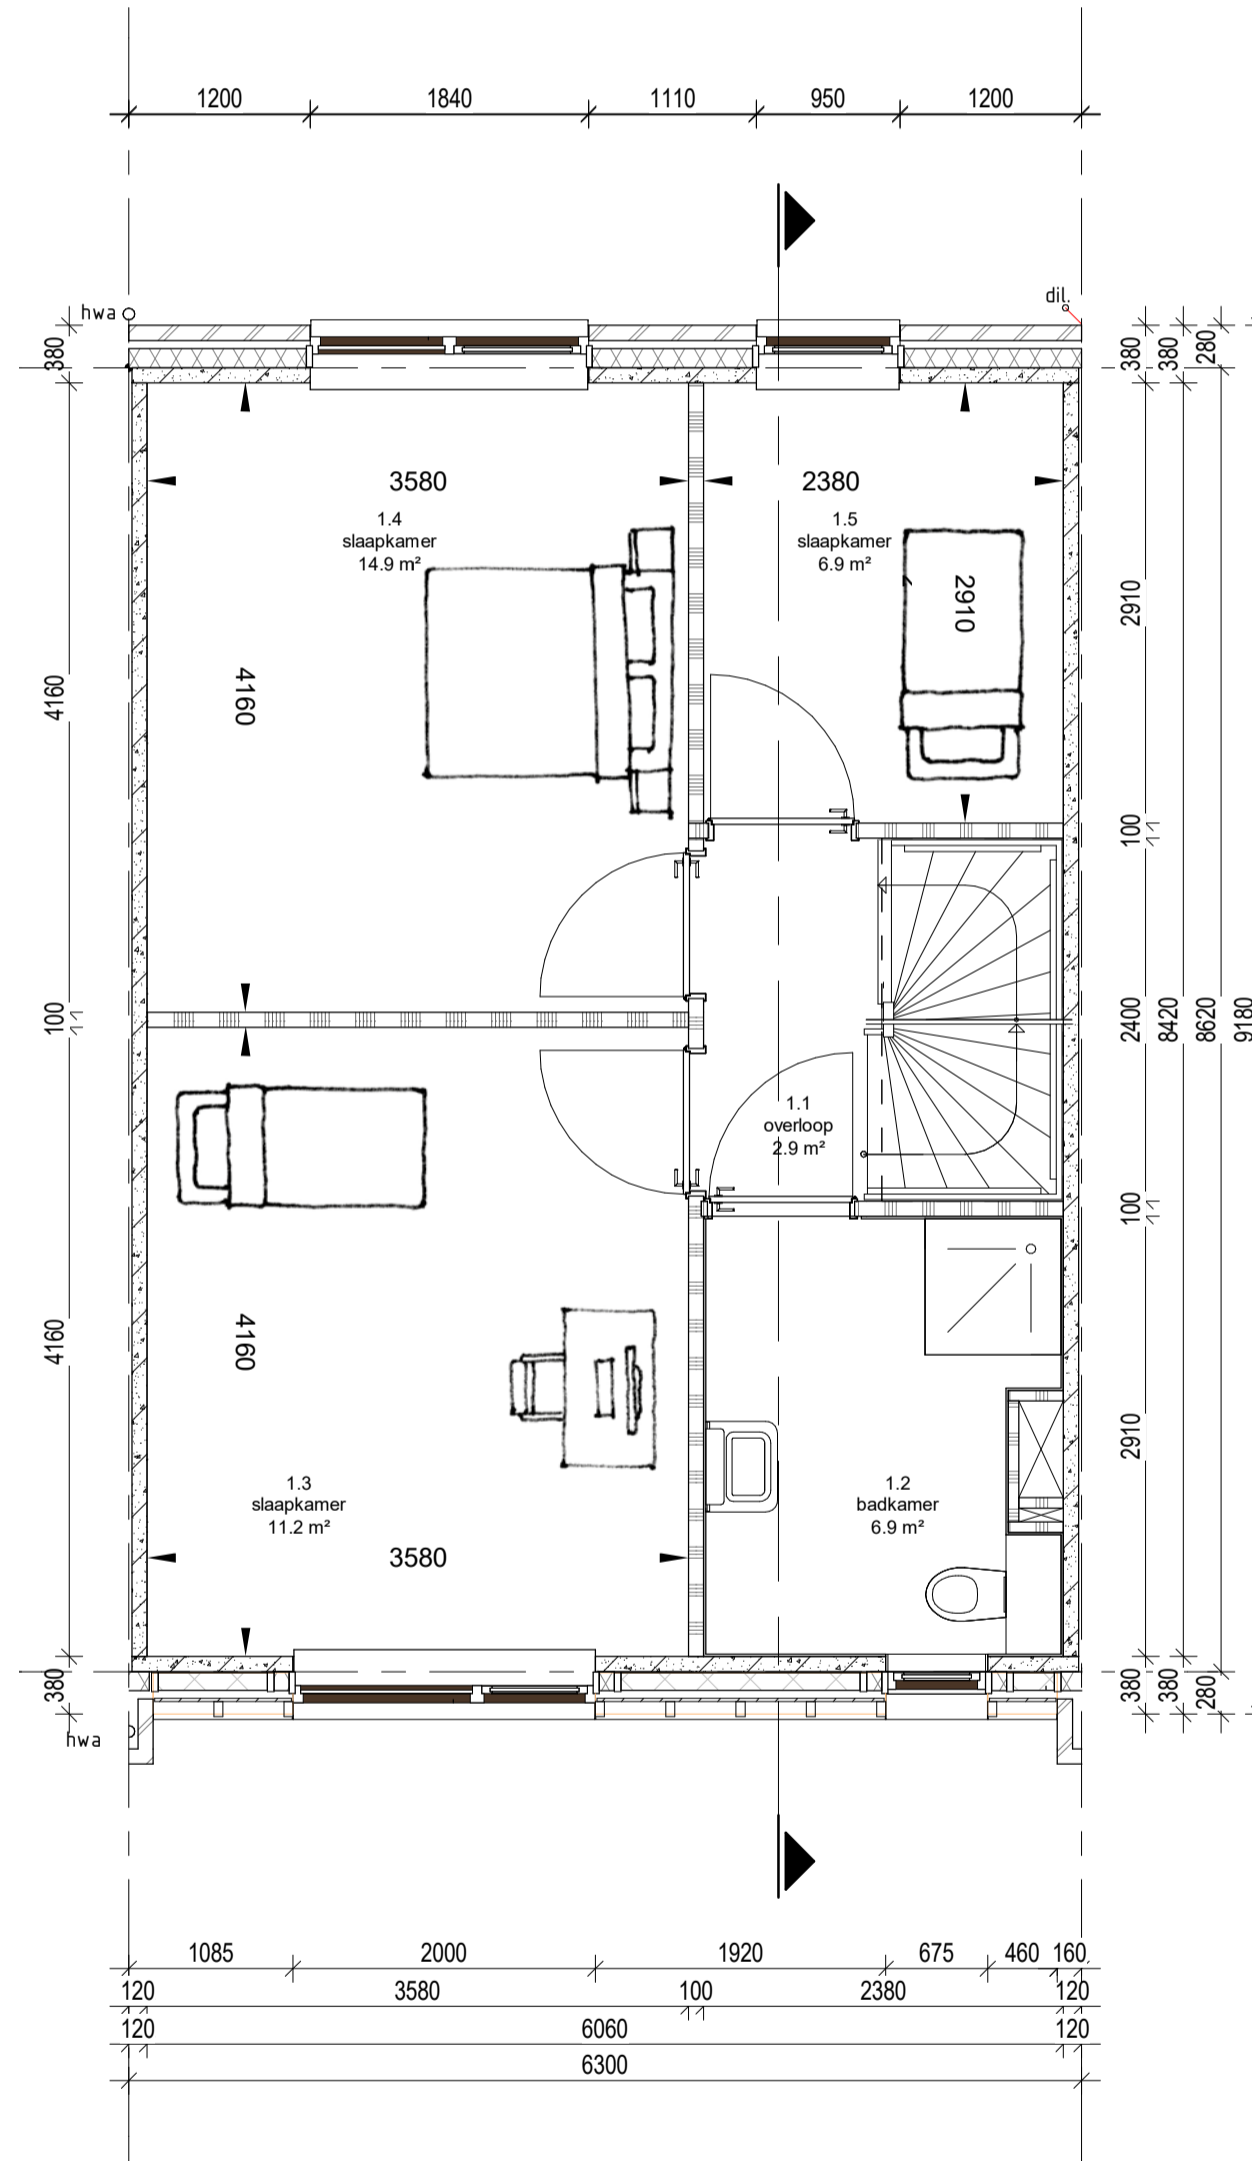

Woningtype C

Deze plattegrond is ter indicatie

JA!
VREDE
OORD

voorgevel
Schaal: 1 : 100

achtergevel
Schaal: 1 : 100

begane grond
Schaal: 1 : 50

eerste verdieping
Schaal: 1 : 50

tweede verdieping
Schaal: 1 : 50